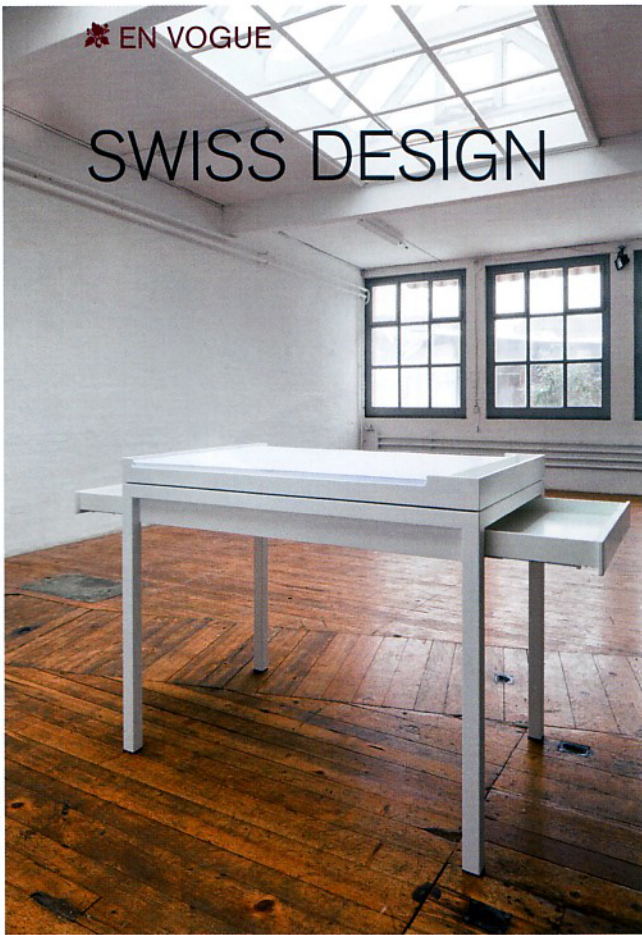

## FÜRS HIRN ...

Aufgepasst, liebe Kreative! Brainstormen lässt sich jetzt auch in der Horizontalen, also nicht nur an einem Flipchart an der Wand. Der Designer Beat Schöpfer hat dafür einen 105 Zentimeter hohen Stehtisch entworfen, dessen Oberseite aus 125 Lagen Din-A0-Papier besteht. «Conceptable» gibt es als Basismodell, aber auch mit seitlichen Schubladen (siehe Bild) und zusätzlichem Anbautisch. (sl)